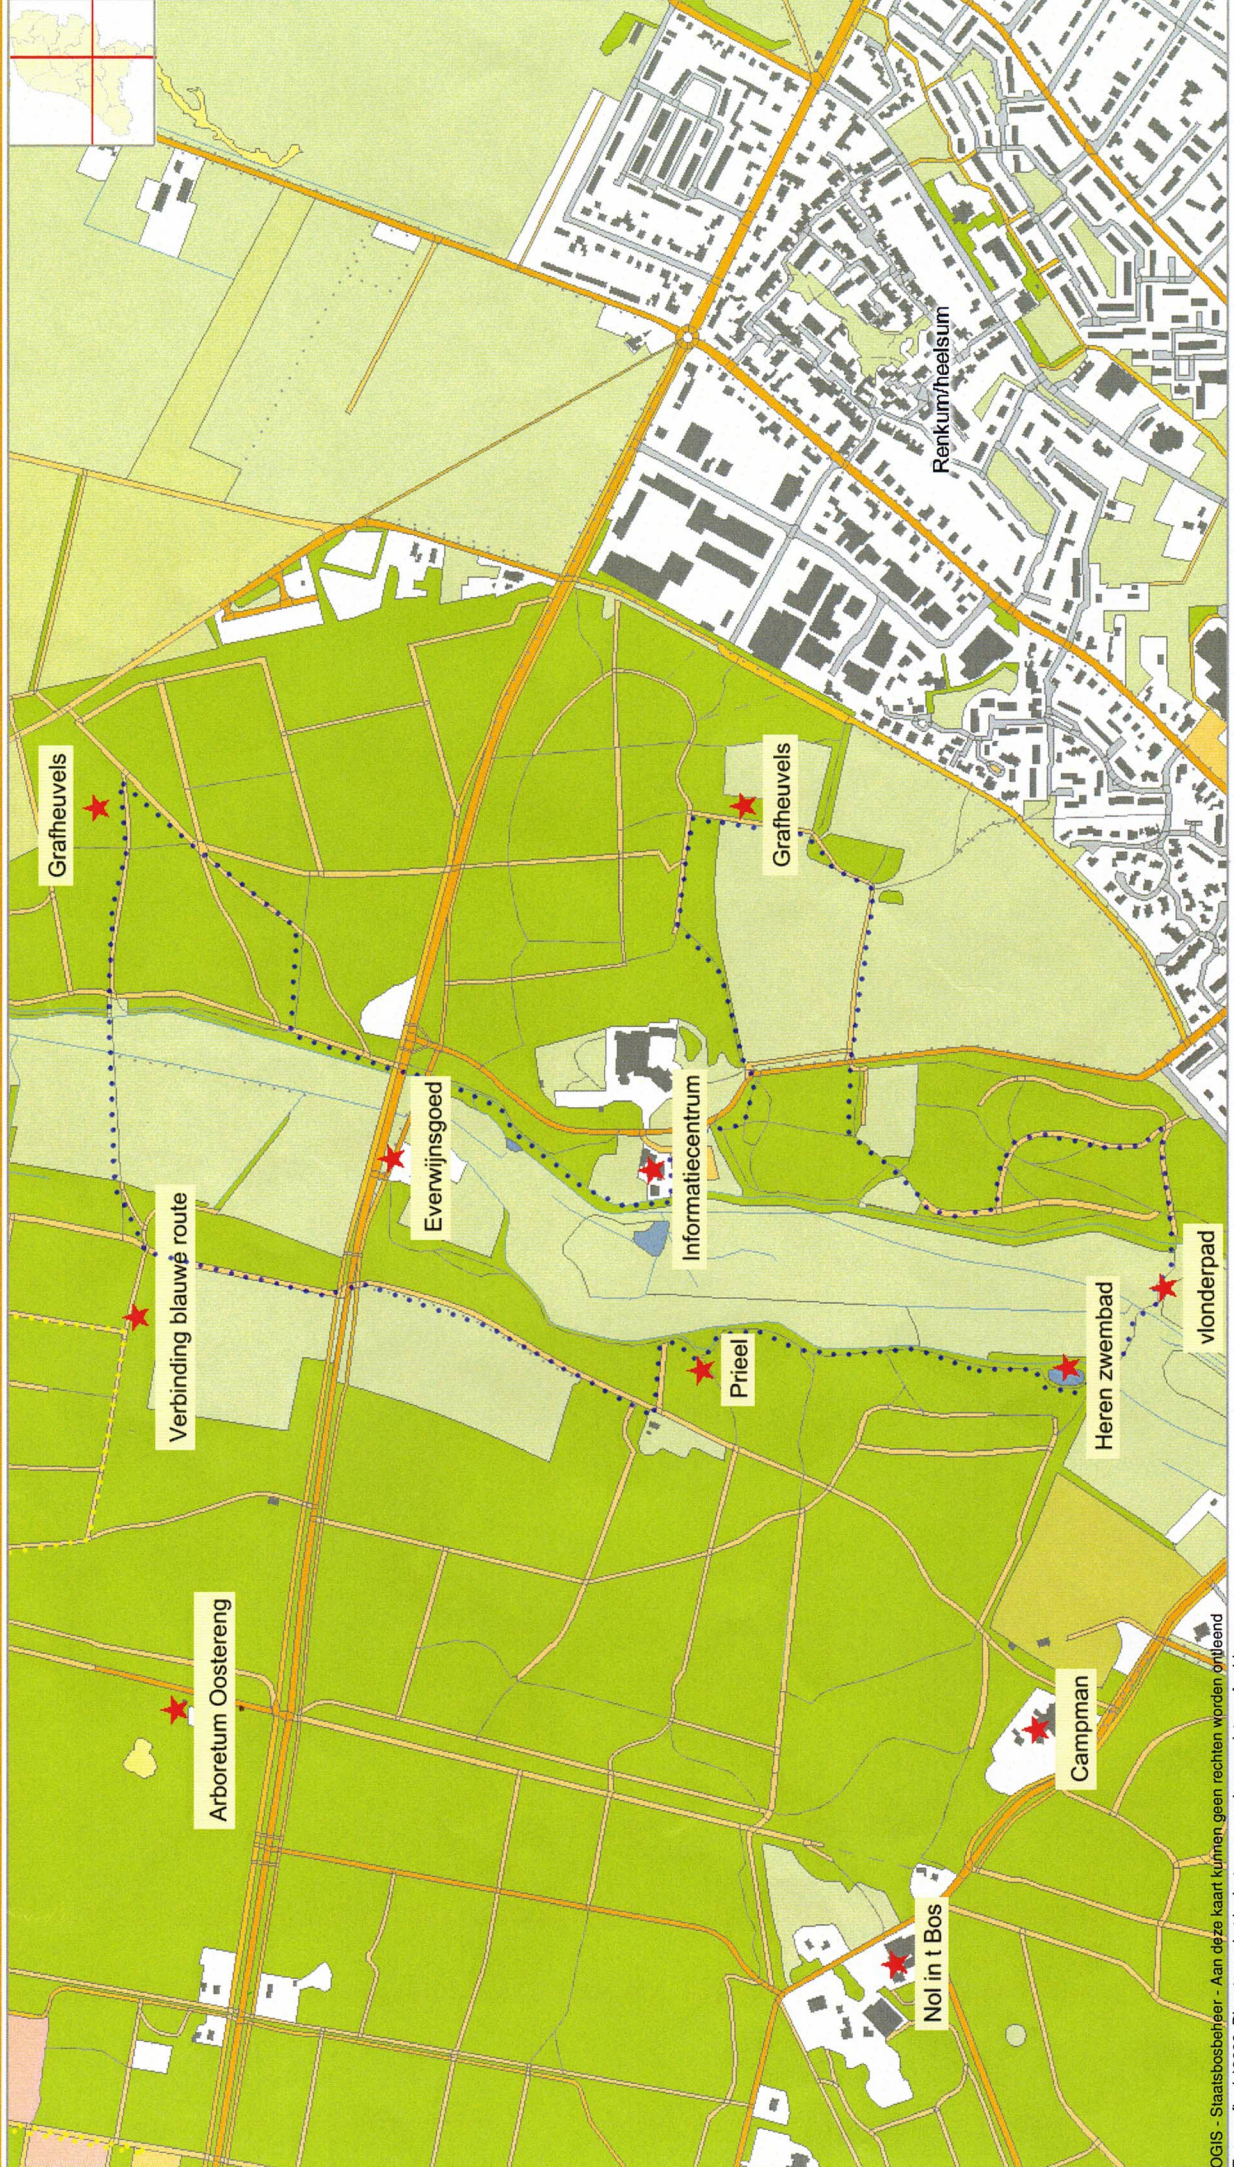

Rondje Beekdal (licht blauw) 4,3 km

OGIS - Staatsbosbeheer - Aan deze kaart kunnen geen rechten worden ontleend
Topografie: ©2006, Dienst voor het kadaster en openbare registers, Apeldoorn

Legenda

- Provinciegrenzen
- Top10 lijnen
- dubbelspoor
- driespoor
- hegboomrenj
- aanleg/ontwerp
- paatwerk/landsaanwinning
- aanlegsteiger
- Bebouwd gebied
- Kassen
- Straat
- Fietspad
- Bouwland
- Welland
- Overig gebruik
- Begraafplaats
- Krib
- Dras en niet